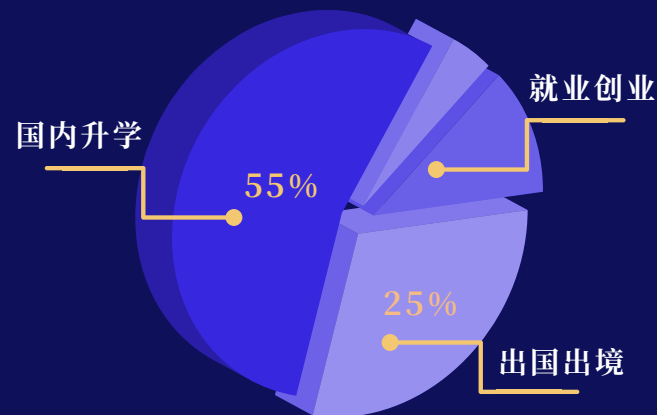

毕业前景

2023届数学科学学院本科生毕业去向

升学深造

- 境内升学：复旦大学、北京大学、清华大学、中国科学院等；
- 境外升学：耶鲁大学、斯坦福大学、普林斯顿大学、麻省理工学院、加州大学伯克利分校、哥伦比亚大学、宾夕法尼亚大学、芝加哥大学、牛津大学、伦敦政治经济学院、巴黎综合理工、东京大学、墨尔本大学、新加坡国立大学、香港大学等。

就业单位

上海市委组织部、空军某部队、成都飞机工业集团、国家开发银行、深圳证券交易所、中信证券、中国农业银行、招商银行、华为、银联、拼多多、抖音、复旦大学附属中学、上海中学、重庆南开中学、浦东新区统计局等。